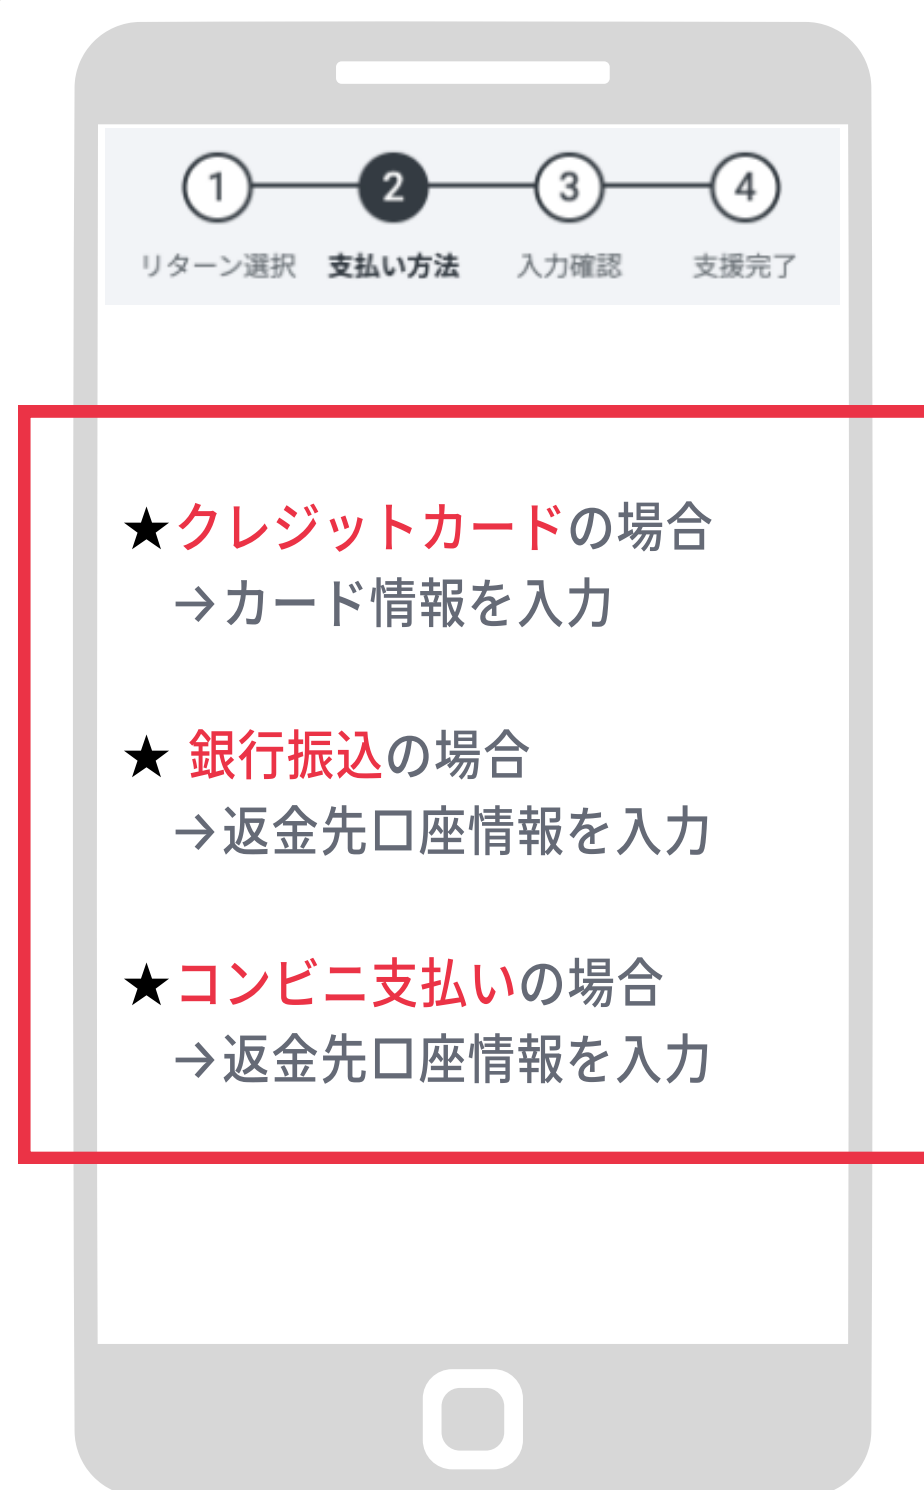

2 希望するコースにチェックを
入れ、個数を選択

3 下にスクロールして支払い方法を
選択し、次に進むをクリック

※コンビニ支払いは、ファミリーマート、ローソン、ミニストップ
のみ対応です。支援金額+システム利用料の合計金額が30万円未満
のご支援でご利用いただけます。

4 はじめて利用する方は
新規登録へをクリック

5 情報を入力し、
メールアドレスで登録をクリック

6 支払い情報を入力

入力したメールアドレス宛にREADYFORからメールが届きます。
受信したメールの本文内にあるURLをタップしてください。