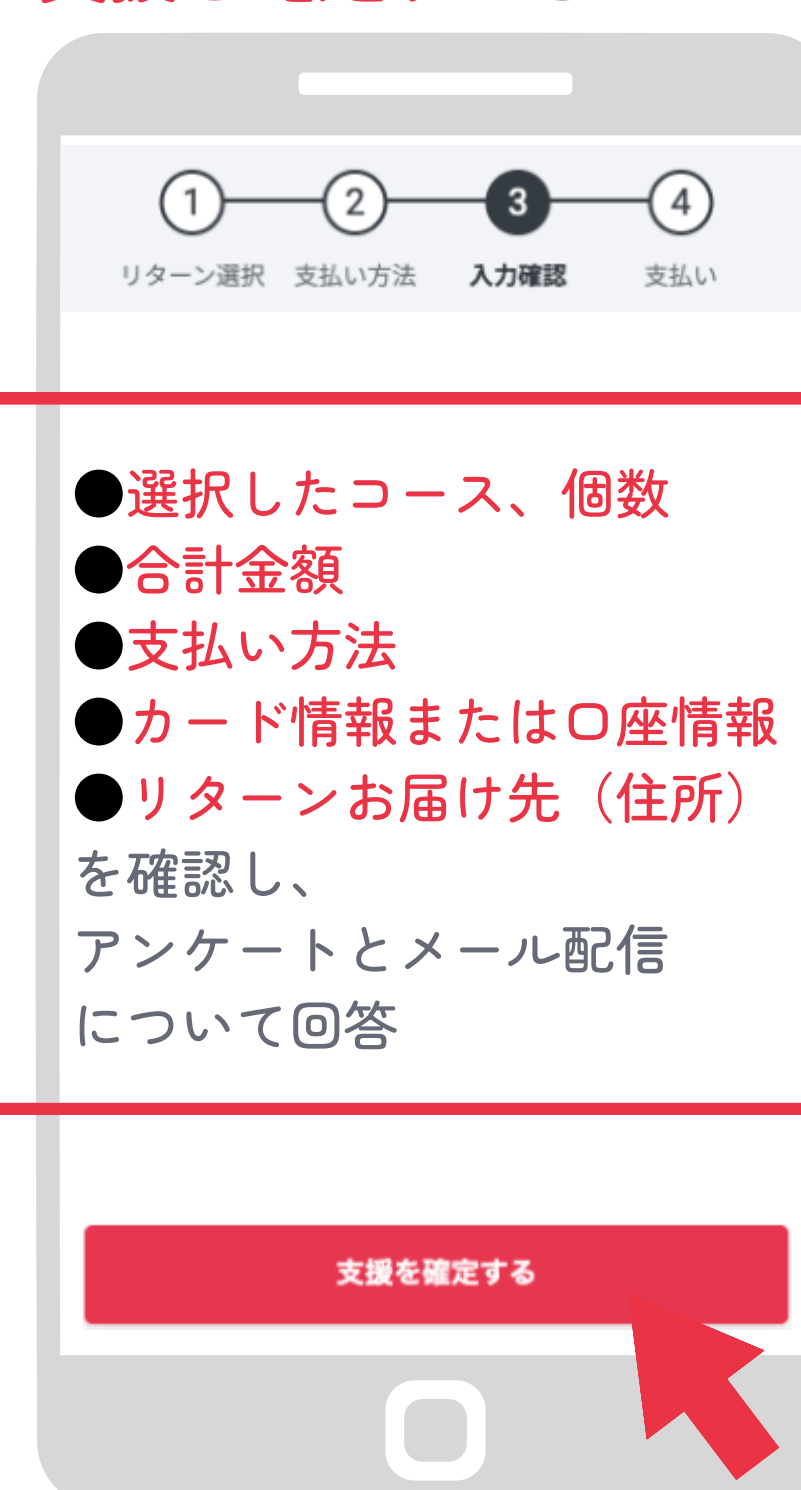

8 入力内容を最終確認し、
支援を確定するをクリック